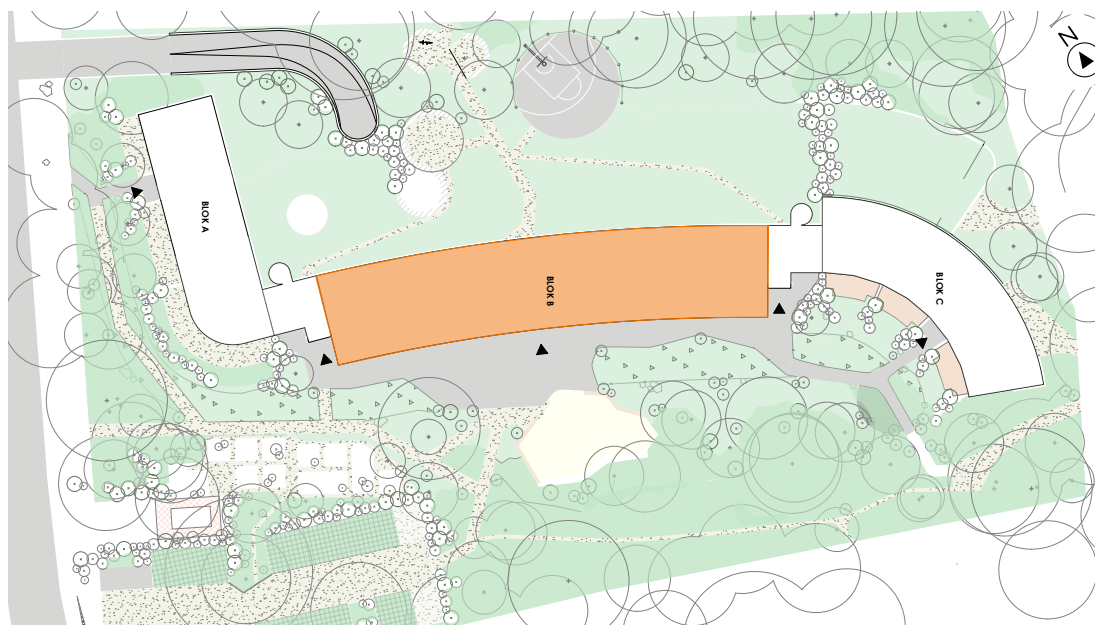

GENK BOSART

F.
61

APPARTEMENT ZESDE VERDIEPING MET 1 SLAAPKAMER

Oppervlakte: 79 m² / Terras: 28 m²

Overzichtsplan

Situering

Grondplan