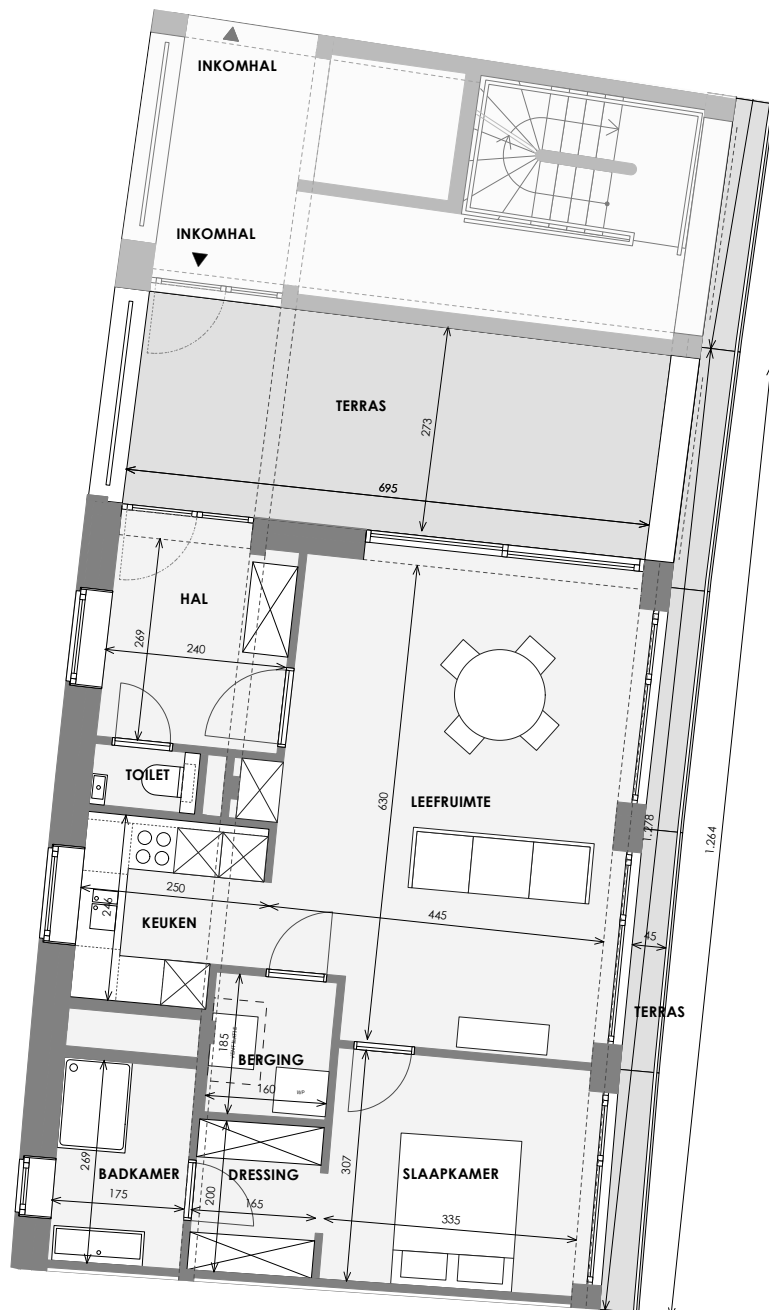

GENK BOSART

F.
61

APPARTEMENT ZESDE VERDIEPING MET 1 SLAAPKAMER

Oppervlakte: 79 m² / Terras: 28 m²

Overzichtsplan

Situering

Grondplan